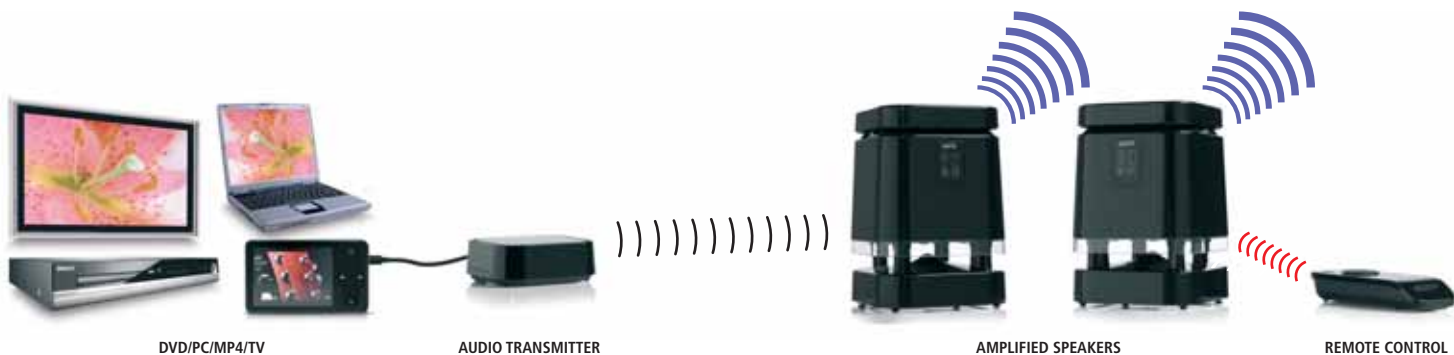

Speaker Anywhere400™

Technical data

Transmission Mode	UHF stereo
Frequency	863 MHz
Range	Up to 100m free field, up to 30m through walls and ceilings
Waterproofness	IPX3 (rainwater proof)
Power Transmitter	DC 12V 200mA
Power Speaker	6 X 'D' size Alkaline batteries (not included) or DC 9V 1.2mA adapter (included)
User time on batteries (alkaline)	±50-75 hours for typical use (volume dependent)
Power supply remote control	2x 'AAA' Alkaline batteries
Frequency Response	20Hz - 20KHz
Distortion	1%
S/N Ratio	65dB (typical)
Channel Separation	50dB (Typical)
Output Power	2 x 12W
Dimensions Transmitter (LxWxH)	100x100x37mm
Dimensions Speaker (LxWxH)	200x200x282mm