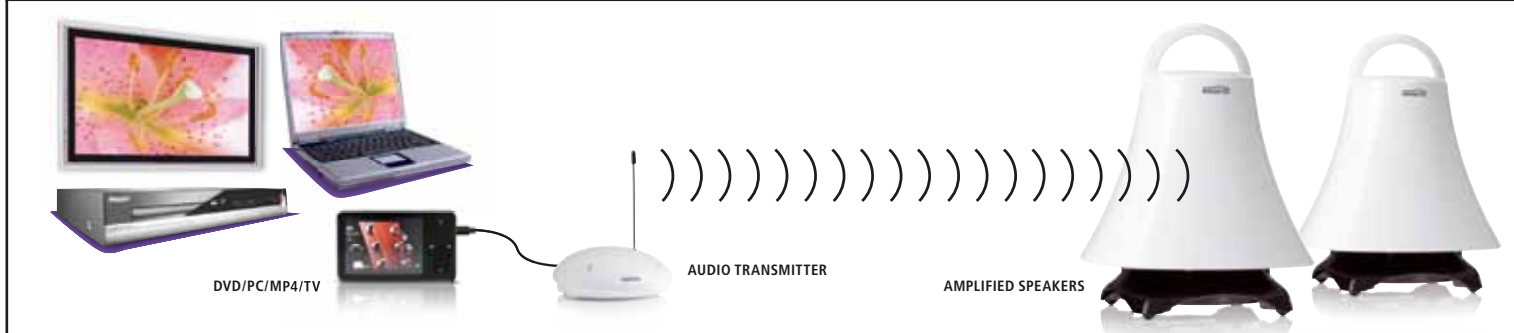

Speaker Anywhere352™

Technical data

Transmission Mode:	UHF Stereo
Carrier Frequency:	863 MHz, PLL
Power Transmitter:	100-240VAC 50/60Hz, DC adapter (included)
Power Speakers:	6 X 'AA' size batteries (not included) or 100-240VAC 50/60Hz, DC adapter (included)
Frequency Response:	50Hz - 10KHz
Operation Distance	Up to 100m free field, up to 30m through walls and ceilings
Output Power:	2 x 4,5W (RMS)
Waterproofness:	IPX3 (rainwater proof)
Distortion:	<1%
S/N Ratio:	65dB (typical)
Auto switch ON/OFF	YES
Auto tuning function	YES
Dimensions Transmitter:	100x100x37mm
Dimensions Speaker:	200x200x210mm