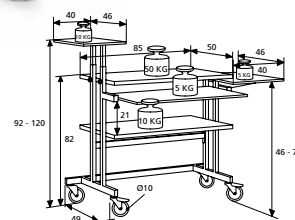

CLASSICLINE 95 / 125

Tipo	Peso Neto	Balda / Baldas Gris Claro
	kg	no. de art.
95	20	11400027
125	28	11400029

ClassicLine 95

ClassicLine 125

LISTA DE PRECIOS P 147

CLASSICLINE MMT

- Carro práctico y versátil con dos posiciones fijas y dos plataformas laterales de altura ajustable.
- Robusto marco con acabado en pintura electrostática gris oscuro (RAL 7021) y plataformas gris claro (RAL 7035).
- Provista de cuatro ruedas de 10 cm de diámetro para una óptima movilidad; dos de las ruedas pueden bloquearse para que queden fijas.
- La mesa ClassicLine MMT dispone de una bandeja extraíble para el teclado.
- Fácil ensamblaje.

CLASSICLINE MMT

Tipo	Peso Neto	Balda / Baldas Gris Claro
	kg	no. de art.
MMT	32	11400031

LISTA DE PRECIOS P 147

CLASSICLINE DVT

- Carro práctico y versátil con dos plataformas de altura ajustable para uso portátil intensivo.
- El armazón del modelo ClassicLine DVT está fabricado en acero, recubierto con pintura electrostática gris oscuro (RAL 7021), y tiene dos soportes en acero cromado y plataformas en color gris claro (RAL 7035).
- Provista de cuatro ruedas de 10 cm de diámetro para una óptima movilidad; dos de las ruedas pueden bloquearse para que queden fijas.
- La altura máxima de visualización de la plataforma superior es de 160 cm.
- Fácil ensamblaje.