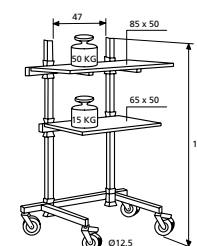

CLASSICLINE MMT

Tipo	Peso Neto	Balda / Baldas Gris Claro
	kg	no. de art.
MMT	32	11400031

LISTA DE PRECIOS P 147

CLASSICLINE DVT

- Carro práctico y versátil con dos plataformas de altura ajustable para uso portátil intensivo.
- El armazón del modelo ClassicLine DVT está fabricado en acero, recubierto con pintura electrostática gris oscuro (RAL 7021), y tiene dos soportes en acero cromado y plataformas en color gris claro (RAL 7035).
- Provista de cuatro ruedas de 10 cm de diámetro para una óptima movilidad; dos de las ruedas pueden bloquearse para que queden fijas.
- La altura máxima de visualización de la plataforma superior es de 160 cm.
- Fácil ensamblaje.

CLASSICLINE DVT

Tipo	Peso Neto	Balda / Baldas Gris Claro
	kg	no. de art.
DVT	31	11400033 + 11800088

ACCESORIOS

- Compartimiento aparte con cerradura para el equipo de presentación (DVD/Vídeo).
11800093 + 11800081 gris claro