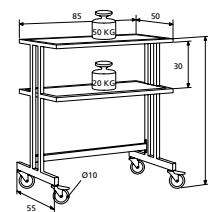

CLASSICLINE 95 / 125

- Práctico carro con plataformas fijas.
- Robusto marco en acero con acabado en pintura electrostática gris oscuro (RAL 7021) y plataformas gris claro (RAL 7035).
- Provista de cuatro ruedas de 10 cm de diámetro para una óptima movilidad; dos de las ruedas pueden bloquearse para que queden fijas.
- El modelo ClassicLine 95 tiene dos plataformas fijas; la plataforma superior a una altura de 95 cm. El modelo ClassicLine 125 tiene tres plataformas fijas; la plataforma superior a una altura de 125 cm.
- Fácil ensamblaje.

CLASSICLINE 95 / 125

Tipo	Peso Neto	Balda / Baldas Gris Claro
	kg	no. de art.
95	20	11400027
125	28	11400029

ClassicLine 95

ClassicLine 125

LISTA DE PRECIOS P 147

CLASSICLINE MMT

- Carro práctico y versátil con dos posiciones fijas y dos plataformas laterales de altura ajustable.
- Robusto marco con acabado en pintura electrostática gris oscuro (RAL 7021) y plataformas gris claro (RAL 7035).
- Provista de cuatro ruedas de 10 cm de diámetro para una óptima movilidad; dos de las ruedas pueden bloquearse para que queden fijas.
- La mesa ClassicLine MMT dispone de una bandeja extraíble para el teclado.
- Fácil ensamblaje.

CLASSICLINE MMT

Tipo	Peso Neto	Balda / Baldas Gris Claro
	kg	no. de art.
MMT	32	11400031

LISTA DE PRECIOS P 147

CLASSICLINE DVT

- Carro práctico y versátil con dos plataformas de altura ajustable para uso portátil intensivo.
- El armazón del modelo ClassicLine DVT está fabricado en acero, recubierto con pintura electrostática gris oscuro (RAL 7021), y tiene dos soportes en acero cromado y plataformas en color gris claro (RAL 7035).
- Provista de cuatro ruedas de 10 cm de diámetro para una óptima movilidad; dos de las ruedas pueden bloquearse para que queden fijas.
- La altura máxima de visualización de la plataforma superior es de 160 cm.
- Fácil ensamblaje.