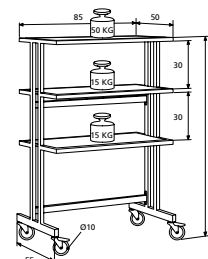

CLASSICLINE 95 / 125

- Práctico carro con plataformas fijas.
- Robusto marco en acero con acabado en pintura electrostática gris oscuro (RAL 7021) y plataformas gris claro (RAL 7035).
- Provista de cuatro ruedas de 10 cm de diámetro para una óptima movilidad; dos de las ruedas pueden bloquearse para que queden fijas.
- El modelo ClassicLine 95 tiene dos plataformas fijas; la plataforma superior a una altura de 95 cm. El modelo ClassicLine 125 tiene tres plataformas fijas; la plataforma superior a una altura de 125 cm.
- Fácil ensamblaje.

CLASSICLINE 95 / 125

Tipo	Peso Neto	Balda / Baldas Gris Claro
	kg	no. de art.
95	20	11400027
125	28	11400029

ClassicLine 95

ClassicLine 125

LISTA DE PRECIOS P 147

CLASSICLINE MMT

- Carro práctico y versátil con dos posiciones fijas y dos plataformas laterales de altura ajustable.
- Robusto marco con acabado en pintura electrostática gris oscuro (RAL 7021) y plataformas gris claro (RAL 7035).
- Provista de cuatro ruedas de 10 cm de diámetro para una óptima movilidad; dos de las ruedas pueden bloquearse para que queden fijas.
- La mesa ClassicLine MMT dispone de una bandeja extraíble para el teclado.
- Fácil ensamblaje.

CLASSICLINE MMT

Tipo	Peso Neto	Balda / Baldas Gris Claro
	kg	no. de art.
MMT	32	11400031

LISTA DE PRECIOS P 147

CLASSICLINE DVT

- Carro práctico y versátil con dos plataformas de altura ajustable para uso portátil intensivo.
- El armazón del modelo ClassicLine DVT está fabricado en acero, recubierto con pintura electrostática gris oscuro (RAL 7021), y tiene dos soportes en acero cromado y plataformas en color gris claro (RAL 7035).
- Provista de cuatro ruedas de 10 cm de diámetro para una óptima movilidad; dos de las ruedas pueden bloquearse para que queden fijas.
- La altura máxima de visualización de la plataforma superior es de 160 cm.
- Fácil ensamblaje.