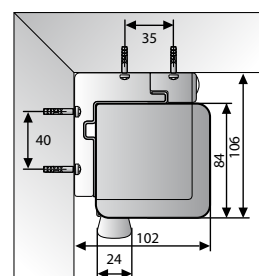

120° 1.0

100° 1.1

70° 1.5

60° 2.4

40° 2.4

PROSCREEN

Relación de Imagen	Tamaño de la Pantalla A x A cm	Área Visual A x A cm	Diagonal Nominal		Carcasa Longitud (RAL 9016) mm	Peso Neto kg	Superficies de Pantalla				
			cm	inches			Blanca Mate no. de art.	High Contrast no. de art.	Datalux no. de art.	High Power* no. de art.	HCHP* no. de art.
4:3	138 x 180	126 x 168	210	83"	1914	11	10200016	10200130	10200030	10200018	10200162
	153 x 200	143 x 190	238	94"	2134	13	10200008	10200131	10200031	10200020	10200163
	168 x 220	158 x 210	263	103"	2334	15	10200123	10200132	10200124	10200125	10200164
	183 x 240	173 x 230	288	113"	2534	16	10200009	10200133	10200032	10200022	10200165
	213 x 280	203 x 270	338	133"	2934	19	10200005	10200134	10200034		
16:9	102 x 180	95 x 168	193	76"	1914	11	10200152	10200135	10200153	10200157	10200166
	117 x 200	107 x 190	218	86"	2134	12	10200035	10200136	10200036	10200158	10200167
	128 x 220	118 x 210	241	95"	2334	15	10200126	10200137	10200127	10200159	10200168
	139 x 240	129 x 230	264	104"	2534	15	10200023	10200138	10200029	10200160	10200169
	162 x 280	152 x 270	310	122"	2934	18	10200090	10200139	10200091		
16:10	115 x 180	105 x 168	217	85"	1914	11	10200161		10200140	10200145	10200170
	129 x 200	119 x 190	224	88"	2134	12	10201062		10200141	10200146	10200171
	141 x 220	131 x 210	248	97"	2334	15	10201068		10200142	10200147	10200172
	154 x 240	144 x 230	271	107"	2534	16	10201061		10200143	10200148	10200173
	179 x 280	169 x 270	318	125"	2934	18	10201069		10200144	10200149	10200174
1:1	160 x 160	151 x 151			1714	10	10200001		10200026	10200011	10200175
	180 x 180	173 x 173			1914	12	10200002		10200027	10200013	10200176
	200 x 200	195 x 195			2134	14	10200004		10200028	10200015	10200177
	220 x 220	215 x 215			2334	15	10200121		10200122	10200150	10200178
	240 x 240	235 x 235			2534	17	10200006		10200033	10200151	10200179

Consulte la información técnica en nuestras hojas de datos de especificaciones, disponibles en www.projectascreens.com.