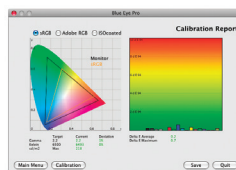

Pantalla LCD Premium IPS de 10 bits

El monitor LaCie 324i LCD atraerá su atención desde el primer momento. Sus imágenes sorprendentemente realistas son siempre vibrantes y vivas, sin importar su punto de atención en la pantalla. El 324i incluye una pantalla P-IPS que proporciona una presentación uniforme sin decoloración irregular ni incómodas distorsiones de patrones. Además, el color del LaCie 324i tiene una impresionante gama de colores de 102 % NTSC y 98 % AdobeRGB. Con unas gamas tan amplias, los diseñadores gráficos, los especialistas en retoque fotográfico o autoedición y los editores de cine pueden confiar en que el 324i les proporciona colores reales que mantienen la integridad de su trabajo. Además, la gran pantalla de 24 pulgadas del 324i, con su resolución nativa de 1920 x 1200, permite a los usuarios visualizar dos páginas A4 o de 8,5 x 11" simultáneamente, con las respectivas barras de herramientas y paletas. La pantalla IPS del 324i también proporciona un ángulo de visualización de 178°, lo que significa que la pantalla es visible desde diferentes ángulos sin afectar a la imagen ni perder ninguno de sus millones de colores. Sus clientes no se perderán sus trabajos más importantes, con independencia del lugar en que se sienten.

Precisión de color absoluta