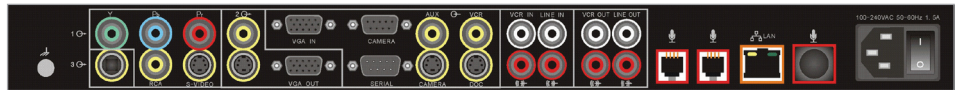

► Especificaciones de Polycom QDX 6000

Modelo disponible

El paquete Polycom QDX 6000 incluye: cámara Polycom EagleEye™ QDX, códec, dos micrófonos, cables y mando a distancia.

Estándares de vídeo y protocolos

- H.264, H.263, H.261

Resolución en vídeo de personas

- 4SIF/4CIF de 16:9 a 256 Kbps - 4 Mbps
- SIF (352 x 240), CIF (352 x 288)
- QSIF (176 x 120), QCIF (176 x 144)

Resolución en vídeo de contenido

- Contenido de H.264
  - XGA (1024 x 768)
  - SVGA (800 x 600)
- Salida
  - XGA (1024 x 768)

Cámara

- Cámara Polycom EagleEye QDX
  - Relación de aspecto de 16:9
  - Zoom óptico 12x
  - FOV 72° con zoom mínimo
  - Rango panorámico de +/-100°
  - Rango de inclinación +20/-30°

Estándares de audio y protocolos

- Polycom StereoSurround™
- Ancho de banda de 22 kHz con Polycom Siren™ 22
- Ancho de banda de 14 kHz con Polycom Siren 14, G.722.1 anexo C
- Ancho de banda de 7 kHz con G.722 y G.722.1
- Ancho de banda de 3,4 kHz con G.711 y G.728
- Control automático de ganancia
- Supresión automática de ruido
- Cancelación de eco de adaptación instantánea
- Corrección de errores de audio

Otras normas ITU admitidas

- H.224 control de cámara remota
- H.323 Anexo Q control de cámara extremo alejado
- H.225, H.245, H.241
- H.239 transmisión en streaming dual
- H.460 NAT/ cortafuegos transversal

Red

- Interfaces
  - Conectores RJ45 con cambio NIC automático 10/100
- H.323 de hasta 4 Mbps
- Lost Packet Recovery™ (LPR™) para QoS

Interfaz de usuario

- Servicios de directorio
- Gestión del sistema
  - Basada en la Web
  - SNMP
- CDR
- Idiomas internacionales (16)
- Superposición de mensajes
- Logotipo personalizable

Seguridad

- Modo seguro
- AES FIPS 197, H.235V3 y H.233/234 incorporados

Contenido

- Contenido compartido (H.239)
  - IP Polycom People+Content™

Electricidad

1. Detección automática de alimentación
   - Alimentación/tensión de funcionamiento típica - 127 VA / 115V / 60 Hz / 0,57 pF
   - Alimentación/tensión de funcionamiento típica - 163 VA / 230V / 60 Hz / 0,44 pF
   - Alimentación/tensión de funcionamiento típica - 152 VA / 230V / 50 Hz / 0,47 pF
2. Estos valores fueron recogidos empíricamente bajo condiciones operativas TÍPICAS. No se ha intentado forzar el consumo de energía máximo.

Especificación medioambiental

- Temperatura de funcionamiento: 0-40 °C
- Humedad en condiciones operativas: 10-80%
- Temperatura en condiciones no operativas: -40° -70° C
- Humedad en condiciones no operativas (sin condensación): 10-90%
- Altitud máxima: 3.300 m (10.000 pies)

Características físicas

- Caja base de la serie Polycom QDX 6000 (1U): 43,6 cm (17,2") de ancho x 26 cm (10,24") de profundidad x 4,3 cm (1,73") de alto

Garantía

- Un año, devolución a fábrica, piezas y mano de obra
- 90 días garantía de software

Documentación técnica

- Galardonada documentación para configurar, mantener y utilizar el sistema, disponible en: www.polycom.com/ videodocumentation.

Opciones

- EagleEye QDX Panel plano/estantería de pared
  - 2215-24143-001
  - Kit de altavoces estéreo
- 2200-2169-120 (120V)
  - 2200-2169-240 (240V)
- Cable de cámara EagleEye
  - 2457-30821-002 (10 m)