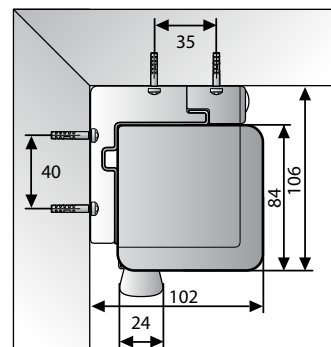

COMPACT (RF) ELECTROL

Blanca Mate
High Contrast
Datalux
Save time Easy Install Save money
RC
Input
Output

120° 1.0
100° 1.1
70° 1.5

COMPACT ELECTROL

Relación de Imagen	Tamaño de la Pantalla A x A cm	Área Visual A x A cm	Diagonal Nominal		Carcasa Longitud (RAL 9016) mm	Peso Neto kg	Superficies de Pantalla		
			cm	inches			Blanca Mate no. de art.	High Contrast no. de art.	Datalux no. de art.
4:3	123 x 160	110 x 146	183	72"	1714	10	10100073	10100089	10100083
	138 x 180	126 x 168	210	83"	1914	12	10100074	10100090	10100084
	153 x 200	143 x 190	238	94"	2134	14	10100075	10100091	10100085
	168 x 220	158 x 210	263	103"	2334	16	10101981	10101982	10101983
	183 x 240	173 x 230	288	113"	2534	18	10100077	10100092	10100086
	213 x 280	203 x 270	338	133"	2934	22	10100078		
	228 x 300	218 x 290	363	143"	3134	24	10100087		
16:9	90 x 160	82 x 146	168	66"	1714	10	10101160	10101161	10101162
	102 x 180	95 x 168	193	76"	1914	12	10101163	10101164	10101165
	117 x 200	107 x 190	218	86"	2134	14	10101166	10101167	10101168
	128 x 220	118 x 210	241	95"	2334	16	10101984	10101985	10101986
	139 x 240	129 x 230	264	104"	2534	18	10101169	10101170	10101171
	162 x 280	152 x 270	310	122"	2934	22	10101172		
	173 x 300	163 x 290	333	131"	3134	24	10101173		
16:10	129 x 200	119 x 190	224	88"	2134	14	10101822		10100583
	141 x 220	131 x 210	248	97"	2334	16	10102476		10100584
	154 x 240	144 x 230	271	107"	2534	18	10101847		10100585
	179 x 280	169 x 270	318	125"	2934	22	10102477		
	191 x 300	181 x 290	342	135"	3134	24	10102478		
1:1	160 x 160	151 x 151			1714	10	10100070		10100079
	180 x 180	173 x 173			1914	12	10100071		10100080
	200 x 200	195 x 195			2134	14	10100072		10100081
	220 x 220	215 x 215			2334	16	10101979		10101980
	240 x 240	235 x 235			2534	18	10100076		10100082

Consulte la información técnica en nuestras hojas de datos de especificaciones, disponibles en www.projectascreens.com.