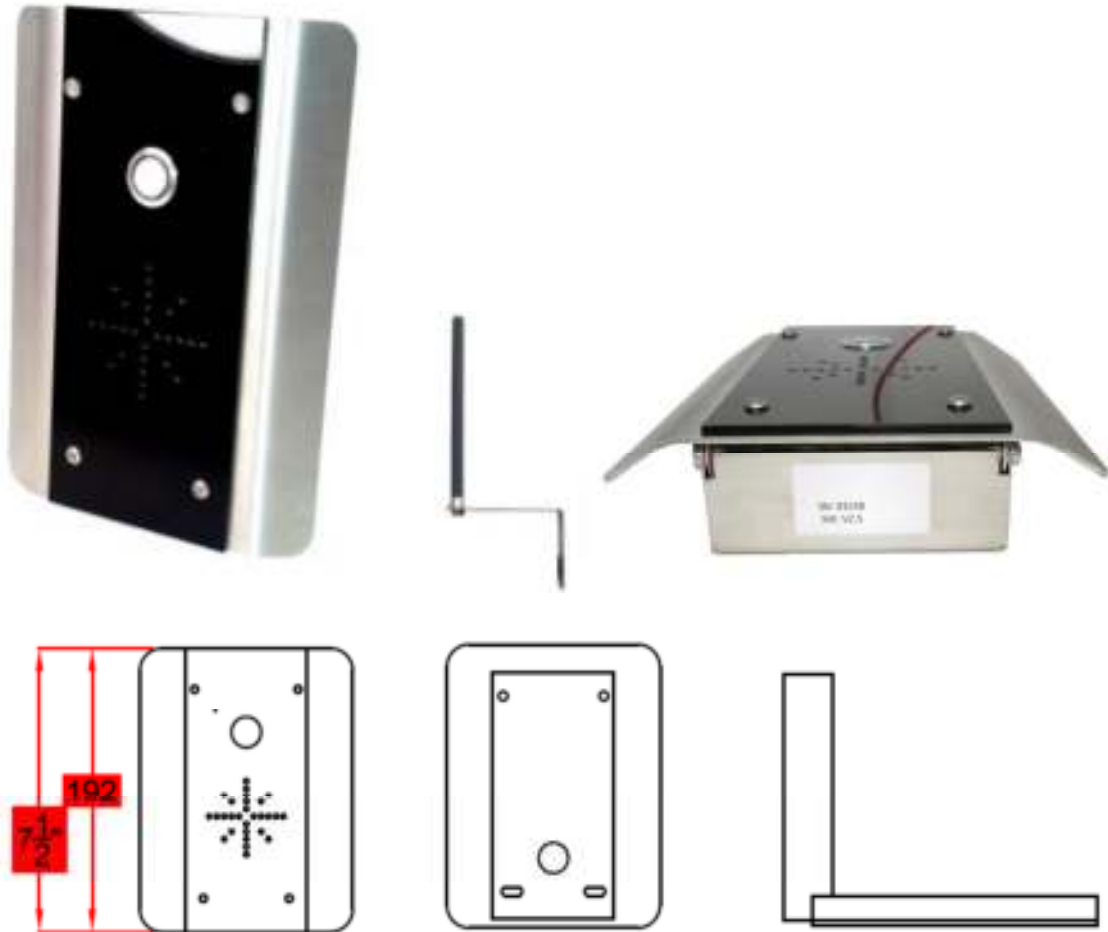

## Tekmat IntercomGSM-1B-AB

### Características:

- GSM bandas de 850/900/1800/1900 MHz.
- Dos piezas, un panel de conversación, y una antena de montaje en pared.
- Llama hasta a 3 números telefónicos (fijos y/o móviles) en orden al pulsar el botón de llamada.
- Relé de apertura incorporado, sólo tiene que pulsar la tecla asterisco para abrir.
- Control de acceso para un máximo de 100 números con identificador de llamadas, llamada sin costo para los usuarios.

### ESPECIFICACIONES:

Alimentación: 12v dc (adaptador 110-220v incluido)  
 ID acceso por llamada: 100 o modo contraseña  
 GSM: Quadribanda 850/900/1800/1900MHz  
 Antena: Quadribanda de alta ganancia 3dBi

Grado IP: IP54  
 Consumo: 200mA dial, 45mA standby  
 Output 1: 1 x N/O o N/C relay volt free  
 Tipo: Momentáneo y bloqueo