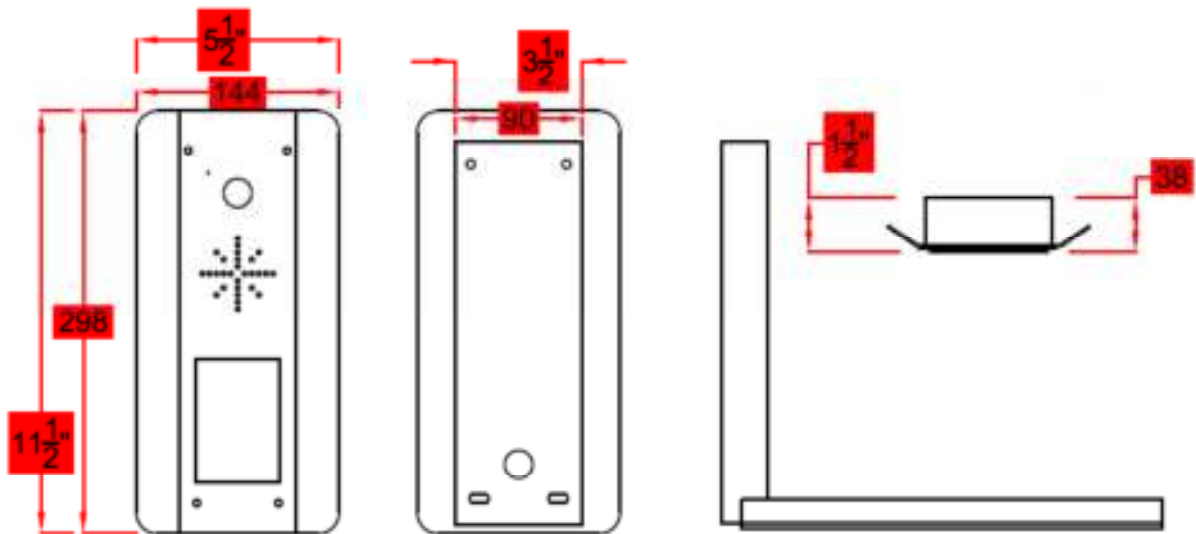

Tekmat IntercomGSM-KB-AB

Características:

- GSM bandas de 850/900/1800/1900 MHz.
- Dos piezas, un panel de conversación, y una antena de montaje en pared.
- Llama hasta a 3 números telefónicos (fijos y/o móviles) en orden al pulsar el botón de llamada.
- Relé de apertura incorporado, sólo tiene que pulsar la tecla asterisco para abrir.
- Control de acceso para un máximo de 100 números con identificador de llamadas, llamada sin costo para los usuarios.

ESPECIFICACIONES:

Alimentación: 12v dc (adaptador 110-220v incluido)
 ID acceso por llamada: 100 o modo contraseña
 GSM: Quadribanda 850/900/1800/1900MHz
 Antena: Quadribanda de alta ganancia 3dbi

Grado IP: IP54
 Consumo: 200mA dial, 45mA standby
 Output 1: 1 x N/O o N/C relay volt free
 Tipo: Momentáneo y bloqueo