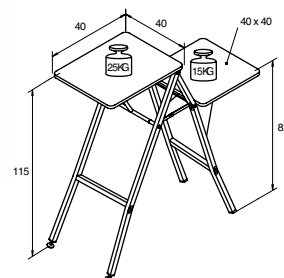

GIGANT

- Mesa para proyector sólida y robusta con dos plataformas a diferente altura.
- La mesa Gigant tiene dos pies ajustables para mayor estabilidad.
- Ambas plataformas son plegables; la plataforma superior es, además, inclinable.
- Acabado del bastidor en pintura electrostática en color antracita (RAL 7021); plataformas en color gris claro (RAL 7035).
- Disponible para uso inmediato.

LISTA DE PRECIOS P 141

GIGANT

Tipo	Peso Neto kg	Marco Gris Oscuro no. de art.
Gigant	10	11200036

TELEMASTER

- Mesa para el proyector, de peso liviano, con cuatro patas telescópicas que garantizan óptima estabilidad.
- Los pies telescópicos pueden destornillarse y ocultarse debajo de la mesa con una pinza, lo que hace de la TeleMaster una mesa compacta y fácil de transportar.
- Todos los pies son de ajuste infinito lo que permite determinar con exactitud la posición de la plataforma superior. Los pies de aluminio pueden ajustarse desde una altura mínima de 80 cm hasta un máximo de 140 cm.
- Kit de faldones negros opcional disponible para la mesa TeleMaster.

- La TeleMaster tiene plataforma superior de gran tamaño: 65 x 45 cm. La plataforma superior de la TeleMaster II es más compacta: 48 x 29 cm.

ACCESORIOS

- Plataforma inferior 11830001 gris claro

LISTA DE PRECIOS P 141

TELEMASTER

Tipo	Peso Neto kg	Capacidad de la Balda del Proyector L x P cm	Capacidad de la Balda del Proyector kg	Marco de Aluminio no. de art.
TeleMaster I	6	64 x 45	20	11230083
TeleMaster II	5	48 x 29	20	11230085