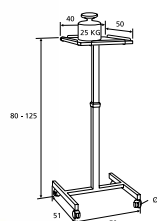

TELEMASTER

Tipo	Peso Neto kg	Capacidad de la Balda del Proyector L x P cm	Capacidad de la Balda del Proyector kg	Marco de Aluminio no. de art.
TeleMaster I	6	64 x 45	20	11230083
TeleMaster II	5	48 x 29	20	11230085

SOLO 8000 / 9000

- La mesa Solo 8000 es de una sola plataforma fija, mientras que la del modelo Solo 9000 es inclinable.
- Con reborde y un riel adicional para proteger el proyector.
- La altura de la mesa Solo 8000 puede graduarse mediante un botón de estrella; la altura del modelo Solo 9000 puede graduarse infinitamente.
- Cuatro ruedas para facilitar el transporte.
- Acabado del bastidor en pintura electrostática en color antracita (RAL 7021); plataformas en color gris claro (RAL 7035).
- Fácil montaje.

Solo 8000

Solo 9000

SOLO 8000 / 9000

Tipo	Peso Neto kg	Marco Gris Oscuro no. de art.
Solo 8000	11	11200038
Solo 9000	11	11200039

LISTA DE PRECIOS P 142