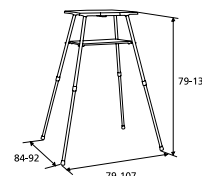

LISTA DE PRECIOS P 141

GIGANT

Tipo	Peso Neto kg	Marco Gris Oscuro no. de art.
Gigant	10	11200036

TELEMASTER

- Mesa para el proyector, de peso liviano, con cuatro patas telescópicas que garantizan óptima estabilidad.
- Los pies telescópicos pueden destornillarse y ocultarse debajo de la mesa con una pinza, lo que hace de la TeleMaster una mesa compacta y fácil de transportar.
- Todos los pies son de ajuste infinito lo que permite determinar con exactitud la posición de la plataforma superior. Los pies de aluminio pueden ajustarse desde una altura mínima de 80 cm hasta un máximo de 140 cm.
- Kit de faldones negros opcional disponible para la mesa TeleMaster.

- La TeleMaster tiene plataforma superior de gran tamaño: 65 x 45 cm. La plataforma superior de la TeleMaster II es más compacta: 48 x 29 cm.

ACCESORIOS

- Plataforma inferior 11830001 gris claro

LISTA DE PRECIOS P 141

TELEMASTER

Tipo	Peso Neto kg	Capacidad de la Balda del Proyector L x P cm	Capacidad de la Balda del Proyector kg	Marco de Aluminio no. de art.
TeleMaster I	6	64 x 45	20	11230083
TeleMaster II	5	48 x 29	20	11230085

SOLO 8000 / 9000

- La mesa Solo 8000 es de una sola plataforma fija, mientras que la del modelo Solo 9000 es inclinable.
- Con reborde y un riel adicional para proteger el proyector.
- La altura de la mesa Solo 8000 puede graduarse mediante un botón de estrella; la altura del modelo Solo 9000 puede graduarse infinitamente.
- Cuatro ruedas para facilitar el transporte.
- Acabado del bastidor en pintura electrostática en color antracita (RAL 7021); plataformas en color gris claro (RAL 7035).
- Fácil montaje.