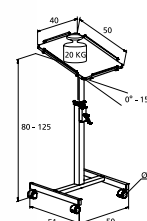

TELEMASTER

Tipo	Peso Neto kg	Capacidad de la Balda del Proyector L x P cm	Capacidad de la Balda del Proyector kg	Marco de Aluminio no. de art.
TeleMaster I	6	64 x 45	20	11230083
TeleMaster II	5	48 x 29	20	11230085

SOLO 8000 / 9000

- La mesa Solo 8000 es de una sola plataforma fija, mientras que la del modelo Solo 9000 es inclinable.
- Con reborde y un riel adicional para proteger el proyector.
- La altura de la mesa Solo 8000 puede graduarse mediante un botón de estrella; la altura del modelo Solo 9000 puede graduarse infinitamente.
- Cuatro ruedas para facilitar el transporte.
- Acabado del bastidor en pintura electrostática en color antracita (RAL 7021); plataformas en color gris claro (RAL 7035).
- Fácil montaje.

Solo 8000

Solo 9000

SOLO 8000 / 9000

Tipo	Peso Neto kg	Marco Gris Oscuro no. de art.
Solo 8000	11	11200038
Solo 9000	11	11200039

LISTA DE PRECIOS P 142