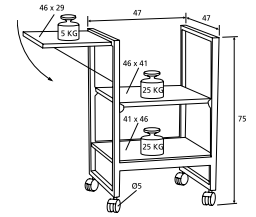

ACCESORIOS

- Plataforma central, altura ajustable. 11820004 gris claro
- Plataforma lateral. 11820003 gris claro

UNIVERSO 1000

Tipo	Peso Neto	Marco Blanco/ Baldas Gris Claro
	kg	no. de art.
Universo 1000	11	11200030

LISTA DE PRECIOS P 142

CLASSICO 1500

- Mesa para retroproyección, de altura ajustable, con dos plataformas.
- Estructura robusta con marco de acero alrededor de las plataformas.
- El modelo Classico puede ajustarse para alcanzar una altura de trabajo ergonómica.
- El modelo Classico cuenta con una plataforma inferior fija y una plataforma superior removible.
- Provista de cuatro ruedas de 10 cm de diámetro para una óptima movilidad; dos de las ruedas pueden bloquearse para que queden fijas.
- Acabado del bastidor en pintura electrostática en color blanco (RAL 9016); plataformas en color gris claro (RAL 7035).
- Fácil montaje.