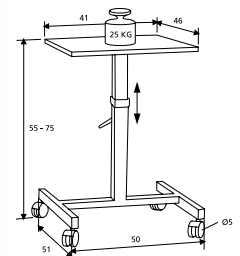

ACCESORIOS

- Plataforma lateral. 11800003 gris oscuro

CLASSICO 1500

Tipo	Peso Neto	Marco Blanco/ Baldas Gris Claro
	kg	no. de art.
Classico 1500	15	11200006

LISTA DE PRECIOS P 143

SOLO 1000

- Mesa para retroproyección, compacta y portátil, con una sola plataforma.
- El modelo Solo puede ajustarse para alcanzar una altura de trabajo ergonómica.
- Cuatro ruedas para facilitar la maniobrabilidad.
- Acabado del bastidor en pintura electrostática en color blanco (RAL 9016); plataformas en color gris claro (RAL 7035).
- Fácil montaje.