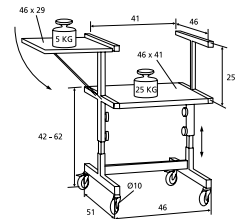

ACCESORIOS

- Plataforma lateral. 11800003 gris oscuro

CLASSICO 1500

Tipo	Peso Neto	Marco Blanco/ Baldas Gris Claro
	kg	no. de art.
Classico 1500	15	11200006

LISTA DE PRECIOS P 143

SOLO 1000

- Mesa para retroproyección, compacta y portátil, con una sola plataforma.
- El modelo Solo puede ajustarse para alcanzar una altura de trabajo ergonómica.
- Cuatro ruedas para facilitar la maniobrabilidad.
- Acabado del bastidor en pintura electrostática en color blanco (RAL 9016); plataformas en color gris claro (RAL 7035).
- Fácil montaje.