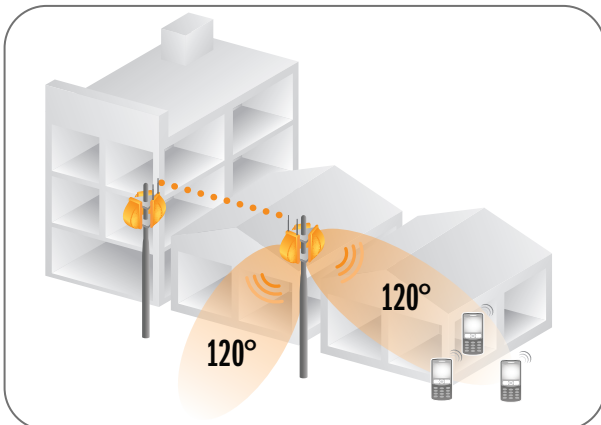

ZoneFlex 7762-S

Largo alcance, cobertura/capacidad horizontal

- Primer PA sector inteligente 802.11n
- Optimizado para cobertura horizontal de largo alcance y entornos de usuarios de alta densidad
- Selección inteligente de canal
- 802.11n de banda dual simultánea
- Antena sector inteligente de 2,4 GHz de 120° para mayor alcance
- Antenas externas de 5 GHz
- Calificado IP-67, -40°C – 65°C
- Administrado de forma independiente o centralmente por ZoneDirectors o FlexMaster