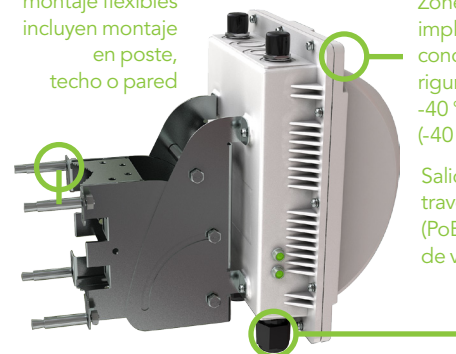

## ZoneFlex 7762-T

802.11n de banda dual  
3:3x2, 600 Mbps

Antena inteligente  
para 2,4 GHz  
12 elementos, más de 4000  
patrones  
cobertura de 360°, antenas  
externas de 5 GHz

- Optimizado para descarga 3G
- Ideal para postes, esquinas de calles, áreas donde no es posible montar 3 PA

Las opciones de montaje flexibles incluyen montaje en poste, techo o pared

ZoneFlex 7762 puede implementarse en condiciones ambientales rigurosas que varíen entre -40 °C – 65 °C (-40 °F – 149 °F)

Salida de Energía a través de Ethernet (PoE) para la cámara de vigilancia