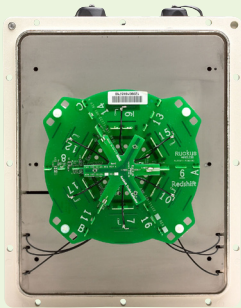

ZoneFlex 7762

802.11n de banda dual
3:3x2, 600 Mbps

Antena inteligente para
2,4/5 GHz
19 elementos, más de 400 patrones
cobertura de 360°

- Optimizado para aplicaciones empresariales
- Ideal para entornos de banda dual (ej., la mayoría de los clientes son computadoras portátiles)