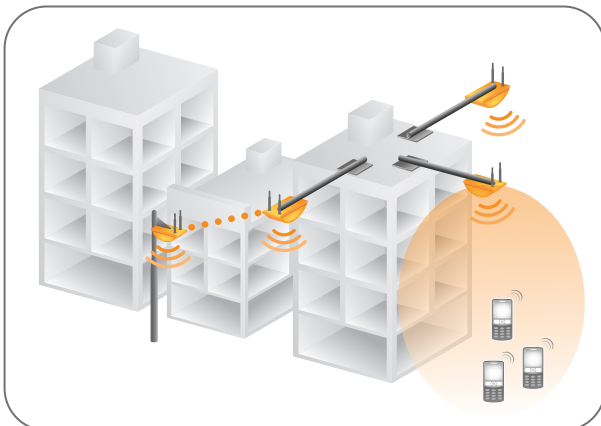

ZoneFlex 7762-T

Descarga de datos móviles

- Antena inteligente optimizada para 2,4 GHz
- Cobertura de "formación de haces" de 360°
- 12 elementos, más de 4000 patrones
- Selección inteligente de canal
- Antenas externas de 5 GHz
- 802.11n de banda dual simultánea
- Calificado IP-67, -40°C – 65°C
- Administrado por ZoneDirector y FlexMaster