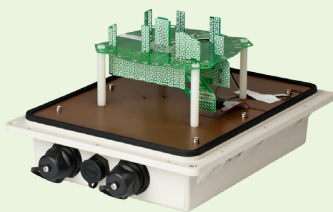

ZoneFlex 7762-T

802.11n de banda dual
3:3x2, 600 Mbps

Antena inteligente
para 2,4 GHz
12 elementos, más de 4000
patrones
cobertura de 360°, antenas
externas de 5 GHz

- Optimizado para descarga 3G
- Ideal para postes, esquinas de calles, áreas donde no es posible montar 3 PA

Las opciones de montaje flexibles incluyen montaje en poste, techo o pared