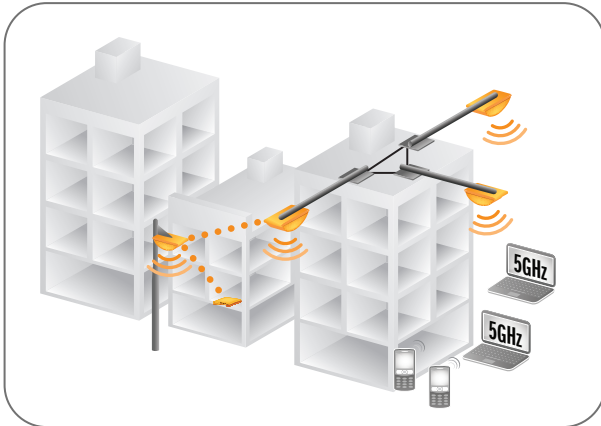

ZoneFlex 7762

Exterior, propósitos generales, empresarial

- Primer PA exterior inteligente 802.11n de banda dual con red adaptable
- Diseñado para condiciones extremas
- Selección inteligente de canal
- 802.11n de banda dual simultánea
- Cobertura de "formación de haces" de 360°
- 19 elementos, más de 4000 patrones
- Calificado IP-67, -40°C – 65°C
- Administrado de forma independiente o centralmente por ZoneDirectors o FlexMaster